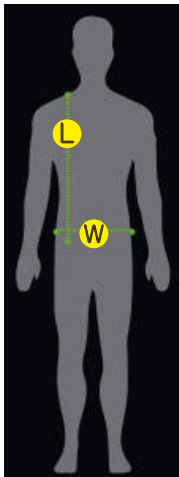

HIGH 5 GEAR

HIGH5 ウェア サイズ表 (単位:cm)

MENS

【U.S.Aサイズ】

	S	M	L	LL	3L
着丈 L	67	71	75	78	81
ウエスト W	53	57	61	66	70

LADIES

【U.S.Aサイズ】

	S	M	L	LL	3L
着丈 L	67	68	71	72	75
ウエスト W	49	52	54	57	60
バスト B	43	46	48	51	53

※ 上の表は“HIGH5”社のサイズ表をセンチメートル換算したものです。

※ ウェア実寸は表サイズと若干の誤差がある場合がございます。