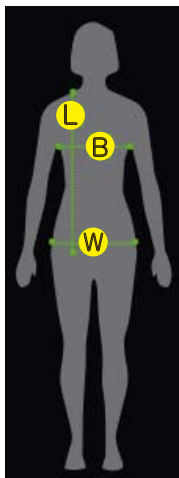

HIGH 5 GEAR

HIGH5 ウェア サイズ表 (単位:cm)

MENS

【U.S.Aサイズ】

	S	M	L	LL	3L
着丈 L	67	71	75	78	81
ウエスト W	53	57	61	66	70

LADIES

【U.S.Aサイズ】

	S	M	L	LL	3L
着丈 L	67	68	71	72	75
ウエスト W	49	52	54	57	60
バスト B	43	46	48	51	53

※ 上の表は“HIGH5”社のサイズ表をセンチメートル換算したものです。

※ ウェア実寸は表サイズと若干の誤差がある場合がございます。