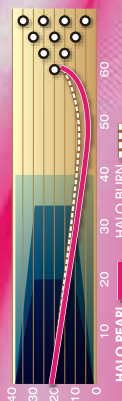

※掲載されている商品は、予告なくデザイン・価格の変更をすることがあります。 ※印刷物の為、実際の商品の色とは多少異なる場合があります。

HI-SPORTS

株式会社 **ハイ・スポーツ社**

hi-sp.co.jp

[<https://hi-sp.co.jp/>]

■東京本社 / 大阪 / 名古屋 / 九州

最新情報をチェック!!

Find us on Facebook

YouTube

190326HI

HALO PEARL

ハイロウ・パール

- ■カバー=eTrax-P18 Pearl Reactive
- ■コア=Centrum Core
- ■表面仕上=1500-grit Polished
- ■硬度=73-75
- ■フレアポテンシャル=High
- ■RG=2.490 (15lbs)
- ■RG差異=0.050 (15lbs)
- ■INT.Diff.=0.018 (15lbs)

HALO PEARL

ハイロウ・パール

メーカー希望小売価格
¥52,000 税別

¥88,888 税込 税別