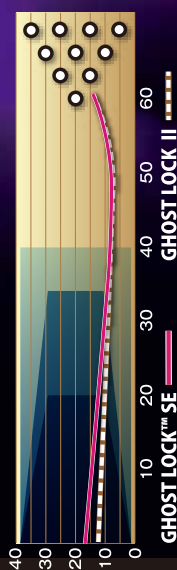

攻撃性と安定性 その頂点へ

「NEX+ソリッド」を1500ポリッシュで仕上げた「ゴーストロックSE」。強いカバーによる確かなレーンキャッチから、ブレイクポイントで一気に向きを変える強烈なフッキングパワー。鋭いバックエンドレスポンスが、ピンに向かって加速する。パワー、キレ、そして安定性。A.I.コア全盛の時代だからこそ感じる、伝統的LOCKの完成度。多くのボウラーにフィットする、完成度の高いバランス型パフォーマンスボールです。

**GHOST
LOCK
ゴーストロックSE**

- カバー／NEX+ソリッドリアクティブ
- コア／RAD-X+コア
- 表面仕上げ／1500-grit Polished
- 重量／12～16ポンド
- フレアポテンシャル／High
- 硬度／73-75
- フレグランス／コンビネーションベリー
- カラー／ミステイ

メーカー希望小売価格
¥63,000 (税別)
¥69,300 (税込)

BALL PERFORMANCE					
曲がり度	小	|	|	★	大
曲がり方	アーク	|	★	|	シャープ
スキッド	短	|	★	|	長
オイルの強さ	弱	|	|	★	強
ピンアクション	弱	|	|	★	強

LBS	RG	ΔRG	Int-Diff
16	2.470	0.055	0.019
15	2.480	0.054	0.018
14	2.520	0.054	0.017
13	2.570	0.032	0.010
12	2.590	0.029	0.008