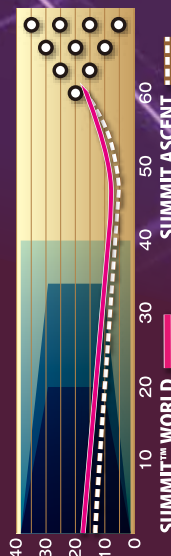

今回、「セントリピタル™ HD-A.I. コア」に初の組み合わせとして「Nex+™ ソリッドリアクティブ」を纏い、表面仕上げは 2000 グリットアブラロン™仕上げで、オイルが多目のコンディションに適しています。

比重の重いコアにより、強めのカバーストックですがレーン手前の直進性が強く、ヘビーオイルコンディションでも素晴らしく安定したアーク状の軌道でコントロール性に優れています。バックエンドパワーも強くパワフルなピンアクションが魅力のボールに仕上がっています。

レーンコンディションの状況に依っては、そのままの表面の状態リアクタージェロスやパワーエッジでポリッシュ仕上げにしても素晴らしいリアクションのボールが完成しました。

メーカー希望小売価格
¥55,000 (税別)
¥60,500 (税込)

- カバーストック / Nex+™ ソリッドリアクティブ
- コア / セントリピタル™ HD - A.I.
- 表面仕上げ / 2000-grit Abralon®
- 重量 / 12~16ポンド
- フレアポテンシャル / High
- 硬度 / 73-75
- フレグランス / アップルクリスプ
- カラー / マゼンタエレクトリックブルーディープパープル

| BALL PERFORMANCE | | | | | |
|------------------|-----|---|--|---|------|
| 曲がり度 | 小 | | | ★ | 大 |
| 曲がり方 | アーク | ★ | | | シャープ |
| スキッド | 短 | ★ | | | 長 |
| オイルの強さ | 弱 | | | ★ | 強 |
| ピンアクション | 弱 | | | ★ | 強 |

| | | | | | |
|-----|-------|-------|-------|-------|-------|
| LBS | 16 | 15 | 14 | 13 | 12 |
| RG | 2.460 | 2.460 | 2.460 | 2.590 | 2.650 |
| ΔRG | 0.056 | 0.056 | 0.056 | 0.045 | 0.035 |

■印刷物のため実際の製品の色と多少異なる場合がございます。