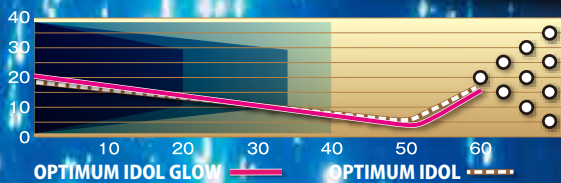

優れたコントロール性能と
オイルに強い
パールカバリーの融合

メーカー希望小売価格
¥55,000 (税込)
¥50,000 (税別)

OPTIMUM IDOL ★GLOW

オプティマム・アイドル・グロー

A.I.テクノロジー採用3作目のアイドル。前作のオプティマムアイドルパールのマイクロトラックスパールを継承。表面加工を1500グリットポリッシュにより、スムーズにスキッドします。安定性の高いアイロンコア+A.I.テクノロジーは、コントロール性に優れたアーク状の軌道を描きます。様々なセンターコンディションで活躍する万能なボールに仕上がっています。新作のレモンスパークリングカラーも魅力の一つです。

BALL PERFORMANCE				
曲がり度	小			大
曲がり方	アーク			シャープ
スキッド	短			長
オイルの強さ	弱			強
ピンアクション	弱			強

MediumHeavy~Medium

- カバーストック / Micro Trax™ Pearl Reactive
- コア / Ikon™ + A.I. Core Technology
- 表面仕上げ / 1500-grit Polished
- カラー / レモンスパークリング
- 重量 / 12~16ポンド
- フレアポテンシャル / High
- 硬度 / 73-75