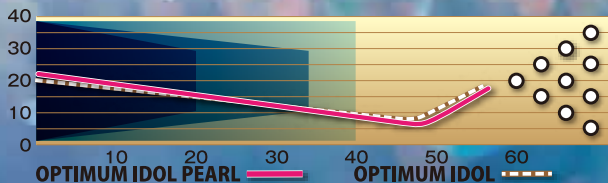

OPTIMUM
IDOL

A.I. コア搭載
アイドルシリーズ
新境地へ

MediumHeavy~Medium

- カバーストック / MicroTrax™ Pearl Reactive
- コア / Ikon™ + A.I. Core Technology
- 表面仕上げ / Reacta Gloss™
- 重量 / 12~16ポンド
- フレアポテンシャル / High
- 硬度 / 73-75
- カラー / バブルガム+アイリス

★ OPTIMUM
IDOL PEARL

メーカー希望小売価格
¥55,000 (税込)
¥50,000 (税別)

オプティマム・アイドル・パール

LBS	12	13	14	15	16
RG	2.64	2.58	2.51	2.47	2.47
ARG	.037	.047	.054	.056	.054

BALL PERFORMANCE					
曲がり度	小			★	大
曲がり方	アーク			★	シャープ
スキッド	短			★	長
オイルの強さ	弱		★		強
ピンアクション	弱			★	強