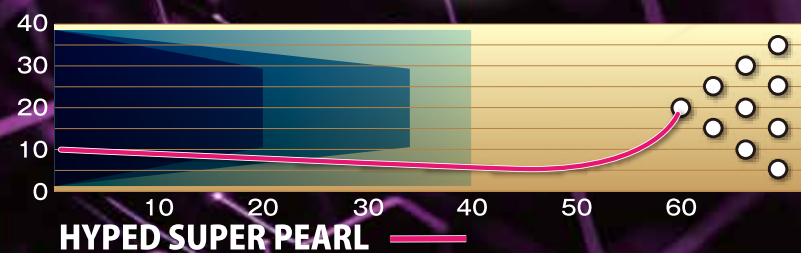

HP HIGH PERFORMANCE
2

時代を席巻する

HYPED™ SUPER PEARL

ハイپرد・スーパーパール

- カバーストック VTC™ Pearl Reactive
- コア Hyped™ Core
- 表面仕上 Reacta Gloss™ ■重量 12~16
- フレア Medium ■硬度 73-75
- カラー ブラック+パープル+チャコール

LBS	RG	ARG
16	2.510	0.037
15	2.520	0.036
14	2.520	0.036
13	2.630	0.009
12	2.650	0.011

BALL PERFORMANCE				
曲がり度	小	★		大
曲がり方	アーク	★		シャープ
スキッド	短		★	長
オイルの強さ	弱	★		強
ピンアクション	弱			★ 強

メーカー希望小売価格
¥41,800 (税込)
¥38,000 (税抜)

■掲載されている製品は、国内外の情勢により入荷に遅延が発生する場合がございます。■印刷物のため実際の製品の色と多少異なる場合がございます。

HI-SPORTS hi-sp.co.jp