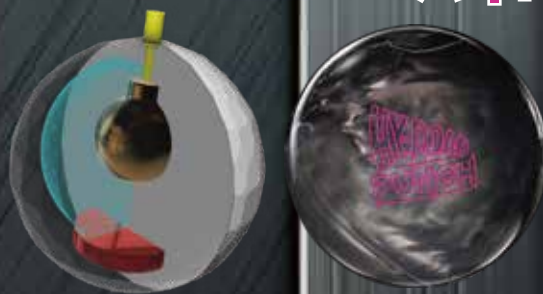

待望の  
走りときし

HY-ROAD  
PUNCH

**HY-ROAD™  
PUNCH**

ハイロード・パンチ

- カバーストック/R2S™ Deep Pearl Reactive
- コア/Inverted Fe2™ A.I. Core
- 表面仕上げ/1500-grit Polished
- 重量/12~16      ■硬度/73-75
- カラー/シルバーパール
- フレア/High
- フレグランス/Grape Punch

BALL PERFORMANCE				
曲がり度	小		★	大
曲がり方	アーチ		★	シャープ
スキッド	短		★	長
オイルの強さ	弱	★		強
ピンアクション	弱		★	強

LBS	RG	ΔRG
16	2.550	0.045
15	2.550	0.045
14	2.550	0.045
13	2.580	0.047
12	2.640	0.037

**HI-SPORTS**  
株式会社 ハイ・スポーツ社  
hi-sp.co.jp