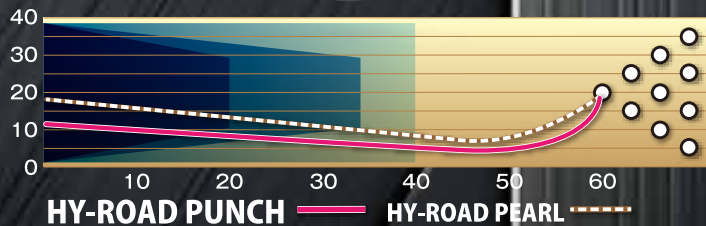

待望の  
走りときし

HY-ROAD  
PUNCH

**HY-ROAD™  
PUNCH**

ハイロード・パンチ

- カバーストック/R2S™ Deep Pearl Reactive
- コア/Inverted Fe2™ A.I. Core
- 表面仕上げ/1500-grit Polished
- 重量/12~16      ■硬度/73-75
- カラー/シルバーパール
- フレア/High
- フレグランス/Grape Punch

BALL PERFORMANCE				
曲がり度	小		★	大
曲がり方	アーチ		★	シャープ
スキッド	短		★	長
オイルの強さ	弱	★		強
ピンアクション	弱		★	強

LBS	RG	ΔRG
16	2.550	0.045
15	2.550	0.045
14	2.550	0.045
13	2.580	0.047
12	2.640	0.037

**HI-SPORTS**  
株式会社 ハイ・スポーツ社  
hi-sp.co.jp