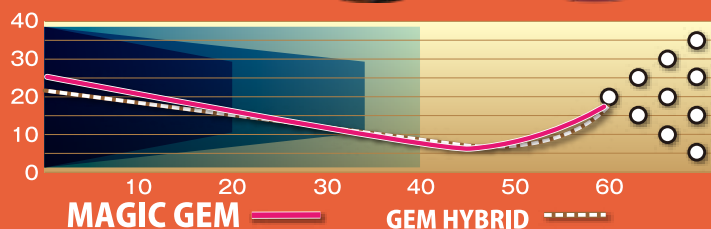

奇跡の曲がりで魅了する。

マジック・ジェム

MAGIC GEM™

カバーストック/MicroTrax™ Hybrid Reactive
コア/Defiant™ LRG Core
表面仕上げ/2000-grit Abralon®
カラー/シトリン+ロードナイト+ジェット
フレアポテンシャル/High
重量/12~16 硬度/73-75

LBS	RG	ΔRG	Int.Diff
16	2.470	0.051	0.016
15	2.470	0.053	0.016
14	2.500	0.052	0.015
13	2.570	0.032	0.010
12	2.590	0.029	0.008

BALL PERFORMANCE					
曲がり度	小			★	大
曲がり方	アーク		★		シャープ
スキッド	短	★			長
オイルの強さ	弱			★	強
ピンアクション	弱			★	強

メーカー希望小売
¥56,000 (税抜)
¥61,600 (税込)

■掲載されている製品は、国内外の情勢により入荷に遅延が発生する場合がございます。■印刷物のため実際の製品の色と多少異なる場合がございます。

HI-SPORTS