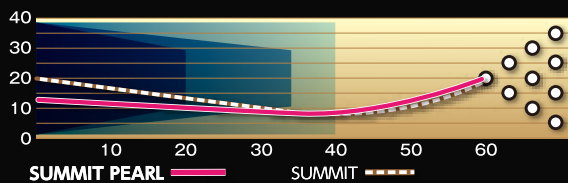

頂点に輝く一球

SUMMIT™ PEARL

サミット・パール

- カバーストック NRG™ Pearl Reactive
- 表面仕上 1500-grit Polished
- フレアポテンシャル High
- カラー インクブルー
- ウェイトブロック Centripetal™ HD-A.I.
- 重量 12~16ポンド
- 硬度 73-75
- フレグランス Grape

LBS	RG	ΔRG
16	2.460	0.056
15	2.460	0.056
14	2.460	0.056
13	2.590	0.045
12	2.650	0.035

BALL PERFORMANCE				
曲がり度	小			大
曲がり方	アーク			シャープ
スキッド	短			長
オイルの強さ	弱			強
ピンアクション	弱			強

メーカー希望小売
¥53,000(税抜)
¥58,300(税込)

■掲載されている製品は、国内外の情勢により入荷に遅延が発生する場合がございます。■印刷物のため実際の製品の色と多少異なる場合がございます。

HI-SPORTS hi-sp.co.jp