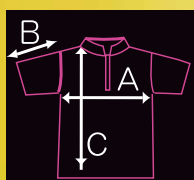

今井双葉プロ監修モデル!!

HS-20011 今井双葉プロモデル01

P8806

※今井双葉プロ着用ウェアのみ、STORMロゴ、襟、袖口が水色になっています。
※一般販売ウェアは、STORMロゴ、襟、袖口が黄色となっております。

サイズ	XXS	XS	S	M	L	LL (XL)	3L (2XL)	4L (3XL)	5L (4XL)
身巾A	43	46	48	50	53	56	58	61	64
袖丈B	18	19	20	23	25	27	28	30	32
着丈C	58	62	66	70	74	76	79	81	83

(日本サイズ cm)

■ 右袖にHI-SPロゴマークがプリントされています。

● 材質：ポリエステル100%

※ 弊社在庫切れの場合は受注発注にて請け賜ります。その際、納期は約45~60日程度かかります。

※ 受注発注の場合、印刷環境の違いにより初回生産ロットと色に誤差が出る場合がございます。

※ 諸般の事情により納期に遅れが出る場合がございます。

オープン価格

Made in Philippines