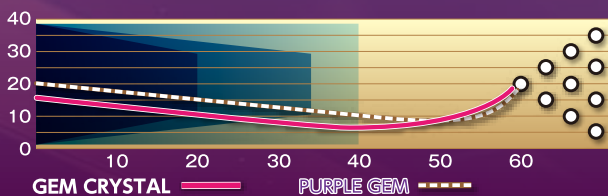

そのミスを、 無かったことに!?

GEMTM CRYSTAL

ジェム・クリスタル

- カバーストック Hyper XTM Hybrid Reactive
- ウェイトブロック DefiantTM LRG Core
- 表面仕上 3000-grit Abralon[®] ■ 重量 12~16ポンド
- フレアポテンシャル High ■ 硬度 73-75
- カラー 2トーンパープル

LBS	RG	ΔRG	Int.Diff
16	2.470	0.051	0.016
15	2.470	0.053	0.016
14	2.500	0.052	0.015
13	2.570	0.032	0.010
12	2.590	0.029	0.008

BALL PERFORMANCE				
曲がり度	小			大
曲がり方	アーク			シャープ
スキッド	短			長
オイルの強さ	弱			強
ピンアクション	弱			強

メーカー希望小売価格
 ¥56,000(税抜)
 ¥61,600(税込)

■掲載されている製品は、国内外の情勢により入荷に遅延が発生する場合がございます。■印刷物のため実際の製品の色と多少異なる場合がございます。

HI-SPORTS hi-sp.co.jp