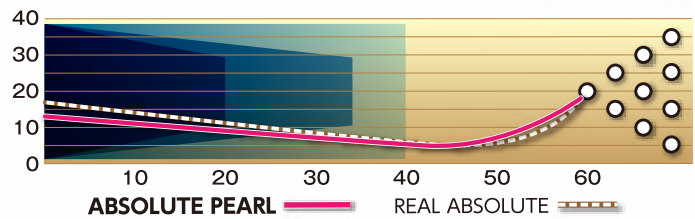

君臨する「頂点」

ABSOLUTE™ PEARL

アブソリュート・パール

- カバーストック EXO™ Pearl Reactive
- ウェイトブロック Sentinel™ Core
- 表面仕上 Reacta Gloss™
- 重量 12~16ポンド
- フレアポテンシャル High
- 硬度 73-75
- カラー カッパー+ミッドナイト+エレクトリックブルー
- フレグランス Fruit Pop

LBS	RG	ΔRG	Int.Diff
16	2.480	0.048	0.020
15	2.480	0.050	0.021
14	2.540	0.045	0.018
13	2.570	0.032	0.010
12	2.590	0.029	0.008

BALL PERFORMANCE				
曲がり度	小			★ 大
曲がり方	アーチ		★	シャープ
スキッド	短			★ 長
オイルの強さ	弱			★ 強
ピンアクション	弱			★ 強