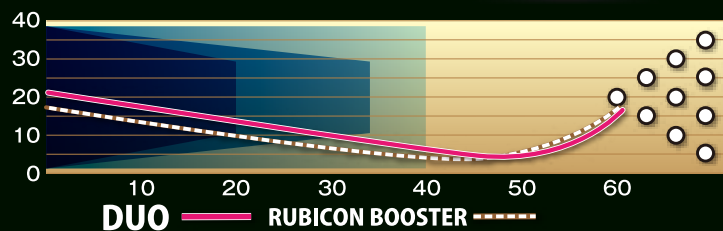

以心伝心の 二重奏

DUO™ デュオ

- カバーストック/MicroTrax™ Pearl Reactive
- コア/Mentor™ Core
- 表面仕上げ/Reacta Gloss™
- 重量/13~16 ■硬度/73-75
- フレア/High
- カラー/ブラック+エレクトリックグリーン

LBS	RG	ΔRG
16	2.470	0.047
15	2.490	0.046
14	2.530	0.047
13	2.590	0.045

BALL PERFORMANCE				
曲がり度	小			大
曲がり方	アーク			シャープ
スキッド	短			長
オイルの強さ	弱			強
ピンアクション	弱			強

メーカー希望小売価格
 ¥48,000(税抜)
 ¥52,800(税込)

■掲載されている製品は、国内外の情勢により入荷に遅延が発生する場合がございます。■印刷物のため実際の製品の色と多少異なる場合がございます。

HI-SPORTS hi-sp.co.jp