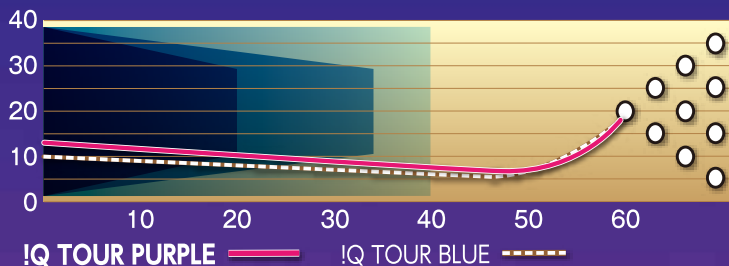

シンプルに、 そして強く

IQ™

TOUR PURPLE IQ・ツアー・パープル

YouTube動画 ↓

- カバーストック R2S™ Pro Pearl Reactive ■ ウェイトブロック C3™ Centripetal Control Core
- 表面仕上 1500-grit Polished ■ 重量 12~16ポンド
- フレアポテンシャル Medium ■ 硬度 73-75
- カラー パープル ■ フレグランス Caramel Pecan Pumpkin

BALL PERFORMANCE				
曲がり度	小			★ 大
曲がり方	アーチ			★ シャープ
スキッド	短			★ 長
オイルの強さ	弱			★ 強
ピンアクション	弱			★ 強

LBS	RG	ΔRG
16	2.490	0.035
15	2.490	0.029
14	2.540	0.034
13	2.590	0.045
12	2.650	0.035

メーカー希望小売価格
 ¥53,000 (税抜)
 ¥58,300 (税込)