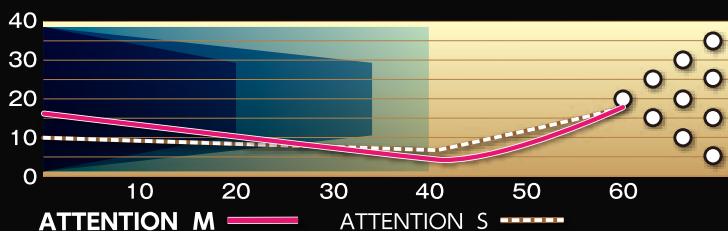

この安定感
はヤバイ。

ATTENTION™ M

アテンション・エム

- カバーストック XtremeTrax+™ Pearl Reactive
- ウェイトブロック Momentous™ Core
- 表面仕上 1500-grit Polished
- 重量 12~16ポンド
- フレアポテンシャル High
- 硬度 73-75
- カラー ホワイト+ネイビー+オーキッド

LBS	RG	ΔRG	Int.Diff
16	2.490	0.048	0.010
15	2.500	0.053	0.011
14	2.540	0.050	0.009
13	2.570	0.032	0.010
12	2.590	0.029	0.008

YouTube動画↓

メーカー希望小売価格
 ¥56,000(税抜)
 ¥61,600(税込)

BALL PERFORMANCE				
曲がり度	小		★	大
曲がり方	アーク		★	シャープ
スキッド	短		★	長
オイルの強さ	弱		★	強
ピンアクション	弱		★	強

■掲載されている製品は、国内外の情勢により入荷に遅延が発生する場合がございます。■印刷物のため実際の製品の色と多少異なる場合がございます。