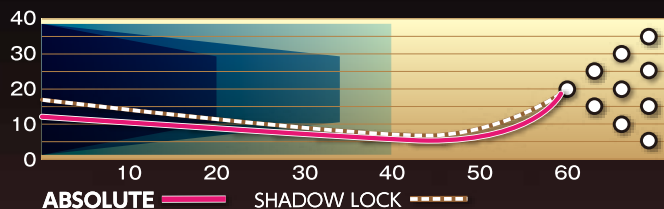

STORM
THE BOWLER'S COMPANY™

ABSOLUTE

バランスの
絶頂点。

ABSOLUTE™

アブソリュート

- カバーストック R2S™ Deep Hybrid
- ウェイトブロック **NEW** Sentinel™ Core
- 表面仕上 Reacta Gloss™
- フレアポテンシャル High
- カラー コッパーヘッド+ジェイド+ファントムブラック
- フレグランス Orange Cream Soda
- 重量 12~16ポンド
- 硬度 73-75

LBS	RG	ΔRG	Int.Diff
16	2.480	0.048	0.020
15	2.480	0.050	0.021
14	2.540	0.045	0.018
13	2.570	0.032	0.010
12	2.590	0.029	0.008

BALL PERFORMANCE				
曲がり度	小			大
曲がり方	アーク			シャープ
スキッド	短			長
オイルの強さ	弱			強
ピンアクション	弱			強