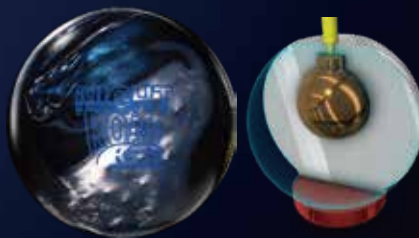

STORM
THE BOWLER'S COMPANY™

般
石の
信
頼
性

NIGHT-ROAD™ SE

ナイトロード・SE

- カバーストック/R2S™ Pearl Reactive
- 表面仕上げ/1500-grit Polished
- フレア/Medium-High
- カラー/ブラック+プラチナ
- コア/Inverted Fe2 Technology™
- 重量/12~16
- 硬度/73-75
- フレグランス/Red Apple Crisp

LBS	RG	ΔRG
16	2.520	0.058
15	2.570	0.046
14	2.580	0.037
13	2.590	0.045
12	2.650	0.035

BALL PERFORMANCE				
曲がり度	小			大
曲がり方	アーク			シャープ
スキッド	短			長
オイルの強さ	弱			強
ピンアクション	弱			強

メーカー希望小売価格
¥47,000 (税抜)
¥51,700 (税込)