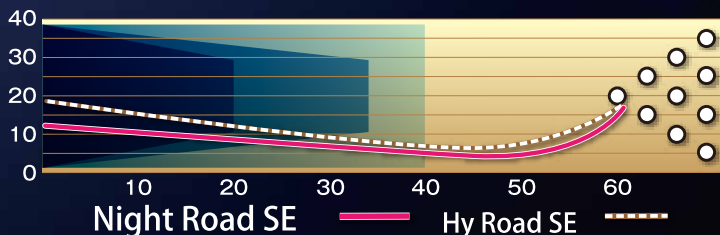

STORM
THE BOWLER'S COMPANY™

般
石の
信
頼
性

NIGHT-ROAD™ SE

ナイトロード・SE

- カバーストック/R2S™ Pearl Reactive
- 表面仕上げ/1500-grit Polished
- フレア/Medium-High
- カラー/ブラック+プラチナ
- コア/Inverted Fe2 Technology™
- 重量/12~16
- 硬度/73-75
- フレグランス/Red Apple Crisp

LBS	RG	ΔRG
16	2.520	0.058
15	2.570	0.046
14	2.580	0.037
13	2.590	0.045
12	2.650	0.035

BALL PERFORMANCE				
曲がり度	小			大
曲がり方	アーク			シャープ
スキッド	短			長
オイルの強さ	弱			強
ピンアクション	弱			強

メーカー希望小売価格
¥47,000 (税抜)
¥51,700 (税込)