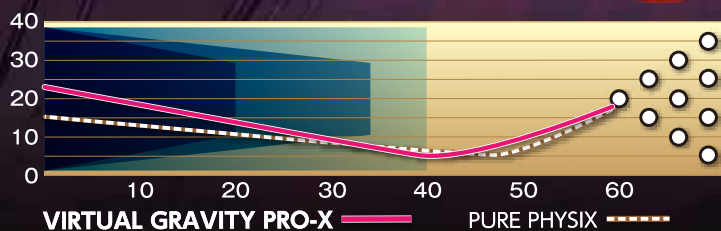

VIRTUAL GRAVITY PRO-X

現破る懐力の猛者、

VIRTUAL GRAVITY™ PRO-X

バーチャル・グラビティ・プロX

- カバーストック R2S™ Pro Pearl Reactive
- ウェイトブロック Shape-Lock™HD Core
- 表面仕上 1500-grit Polished
- 重量 12~16ポンド
- フレアポテンシャル High
- 硬度 73-75
- カラー ブラック+パープル
- フレグランス Lavender
- RG 2.480 (15lb) . RG差異 0.052 (15lb) . int.Diff 0.020 (15lb)

LBS	RG	ΔRG	Int.Diff
16	2.480	0.048	0.019
15	2.480	0.052	0.020
14	2.530	0.050	0.017
13	2.570	0.032	0.010
12	2.590	0.029	0.008

BALL PERFORMANCE				
曲がり度	小			★ 大
曲がり方	アーク			★ シャープ
スキッド	短		★	長
オイルの強さ	弱			★ 強
ピンアクション	弱			★ 強