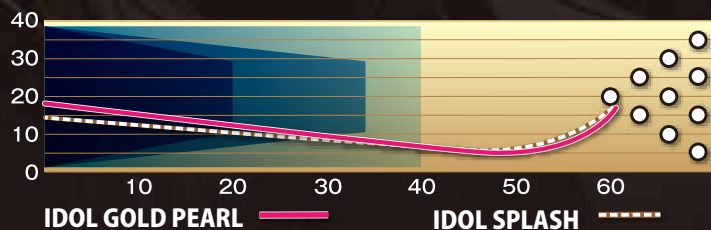

鋭い走りと
曲がりのきし

IDOL™ GOLD PEARL

アイドル・ゴールドパール

- カバーストック/eTrax™ Pearl Reactive
- コア/Ikon™ Core
- 表面仕上げ/1500-grit Polished
- カラー/ゴールドパール
- 重量/13~16 ■硬度/73-75
- フレア/High

LBS	RG	ΔRG
16	2.490	0.049
15	2.490	0.052
14	2.540	0.049
13	2.590	0.045

BALL PERFORMANCE				
曲がり度	小		★	大
曲がり方	アーチ		★	シャープ
スキッド	短		★	長
オイルの強さ	弱		★	強

メーカー希望小売価格
 ¥48,000 (税抜)
 ¥52,800 (税込)

■掲載されている製品は、国内外の情勢により入荷に遅延が発生する場合がございます。■印刷物のため実際の製品の色と多少異なる場合がございます。

HI-SPORTS hi-sp.co.jp