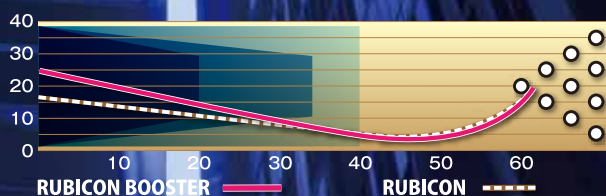

必殺必中

RUBICON™ BOOSTER

BALL PERFORMANCE				
曲がり度	小			大
曲がり方	アーク			シャープ
スキッド	短			長
オイルの強さ	弱			強

LBS	RG	ΔRG	Int.Diff
16	2.480	0.050	0.012
15	2.490	0.052	0.011
14	2.530	0.052	0.009
13	2.570	0.032	0.010
12	2.590	0.029	0.008

- カバーストック/ExtremeTrax™ Pearl Reactive
- コア/Rondure™ Core
- 表面仕上げ/1500-grit Polished
- カラー/ティール+ヴァイオレット+プラチナ
- 重量/12~16 ■硬度/73-75
- フレア/High

メーカー希望小売価格
¥48,000 (税抜)
¥52,800 (税込)

■掲載されている製品は、国内外の情勢により入荷に遅延が発生する場合がございます。 ■印刷物のため実際の製品の色と多少異なる場合がございます。