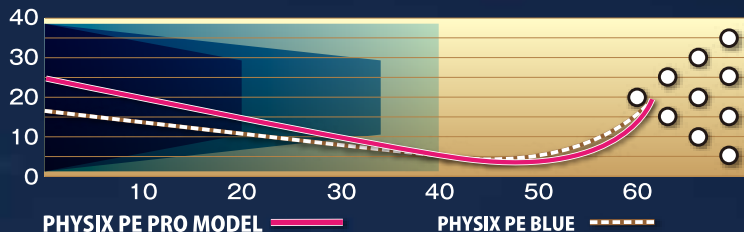

BALL PERFORMANCE					
曲がり度	小			★	大
曲がり方	アーチ			★	シャープ
スキッド	短			★	長
オイルの強さ	弱			★	強

- カバーストック/NRG™ Pro Pearl Reactive
- コア/Atomic™ Core
- 表面仕上げ/1500-grit Polished
- カラー/アクア+パープル
- 重量/12~16 ■硬度/73-75
- フレア/High
- フレグランス/Lemon Lush

LBS	RG	ΔRG	Int.Diff
16	2.480	0.054	0.017
15	2.480	0.053	0.017
14	2.530	0.052	0.015
13	2.570	0.032	0.010
12	2.590	0.029	0.008

最先端を行くボール
最高の進化を遂げる

PHYSIX™
Power Elite
PRO MODEL
フィジックス・パワーエリート・プロモデル

メーカー希望小売価格
¥56,000 (税抜)
¥61,600 (税込)