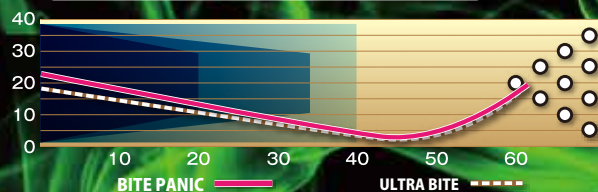

# BITE™ PANIC

バイト・パニック

- カバーストック/NRG™ Pro Solid Reactive
- コア/G2™ Core
- 表面仕上げ/1500-grit Polished
- カラー/ブラック+パープル
- 重量/12~16 ■硬度/73-75
- フレア/High
- フレグランス/White Sangria

BALL PERFORMANCE					
曲がり度	小			★	大
曲がり方	アーク		★		シャープ
スキッド	短			★	長
オイルの強さ	弱			★	強

LBS	RG	ΔRG	Int.Diff
16	2.470	0.058	0.026
15	2.470	0.058	0.028
14	2.500	0.057	0.022
13	2.570	0.032	0.010
12	2.590	0.029	0.008

メーカー希望小売価格  
¥54,000 (税抜)  
¥59,400 (税込)

■掲載されている製品は、国内外の情勢により入荷に遅延が発生する場合がございます。■印刷物のため実際の製品の色と多少異なる場合がございます。