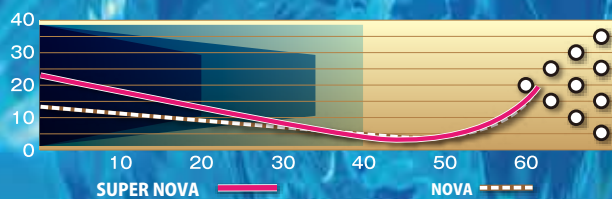

STORM
THE BOWLER'S COMPANY™

SUPER NOVA

ボウラーを
魅了する

SUPER NOVA™

スーパー・ノヴァ

- カバーストック/NeX™ Solid Reactive
- コア/Ignition™ Core
- 表面仕上げ/2000-grit Abralon®
- カラー/ライム/アジュール/ブラック
- 重量/12~16 ■硬度/73-75
- フレア/High
- フレグランス/Fruit Pop

BALL PERFORMANCE

曲がり度	小			★	大
曲がり方	アーク			★	シャープ
スキッド	短			★	長
オイルの強さ	弱			★	強

LBS	RG	ΔRG	Int.Diff
16	2.500	0.051	0.018
15	2.490	0.052	0.019
14	2.530	0.049	0.018
13	2.570	0.032	0.010
12	2.590	0.029	0.008

メーカー希望小売価格
¥54,000 (税抜)
¥59,400 (税込)