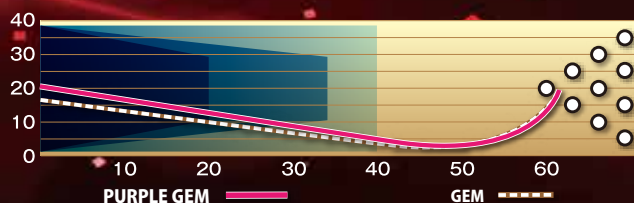

常識を覆す

パープル・ジェム

PURPLE

GEM™

- カバーストック/MicroTrax™ Solid Reactive
- コア/Defiant™ LRG Core
- 表面仕上げ/2000-grit Abralon®
- カラー/ブラック/パープル/レッド
- 重量/12~16 ■硬度/73-75
- フレア/High

BALL PERFORMANCE					
曲がり度	小			★	大
曲がり方	アーチ		★		シャープ
スキッド	短		★		長
オイルの強さ	弱			★	強

LBS	RG	ΔRG	Int.Diff
16	2.470	0.051	0.016
15	2.470	0.053	0.016
14	2.500	0.052	0.015
13	2.570	0.032	0.010
12	2.590	0.029	0.008

メーカー希望小売価格
 ¥54,000 (税抜)
 ¥59,400 (税込)

■掲載されている製品は、国内外の情勢により入荷に遅延が発生する場合がございます。 ■印刷物のため実際の製品の色と多少異なる場合がございます。