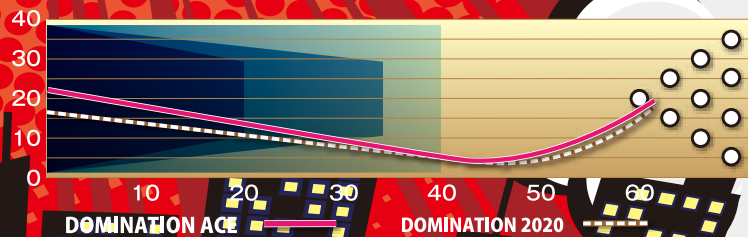

ドラムコアを活かした

# 鋭い曲がり

# ACE™

- カバーストック/NRG-2™ Pearl Reactive
- コア/RAD+™ Core
- 表面仕上げ/1500-grit Polished
- カラー/ホワイト+ブルー+レッド
- 重量/12~16 ■硬度/73-75 ■フレア/High
- RG/2.490(15lbs) ●ΔRG/0.047(15lbs) ●Int.Diff/0.026(15lbs)

BALL PERFORMANCE				
曲がり度	小			大
曲がり方	アーク			シャープ
スキッド	短			長
オイルの強さ	弱			強