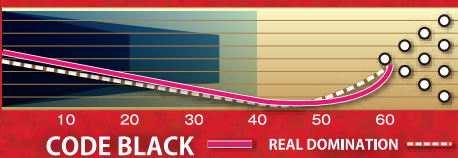

# CODE EXTREME™

■カバーストック/NRG-2™ Pearl Reactive
■コア/RAD4™ Core
■表面仕上げ/1500-grit Polished
■カラー/ホワイト+レッド+ブルー
■重量/13~16
■硬度/73-75
■フレア/High
■フレグランス/Blueberry
●/2.500(15lbs)、●/0.058(15lbs)、●/0.020(15lbs)

メーカー希望小売価格  
¥52,000 (税抜)  
¥57,200 (税込)

## コードシリーズから復活

コード・ブラック

# CODE BLACK™

**STORM**  
THE BOWLER'S COMPANY™

■カバーストック/ R2S™ Pearl Reactive
■コア/RAD4™ Core
■表面仕上げ/ 4K-FAST
■カラー/ブラックソリッド+チャコール+シルバーパール
■重量/14~16
■硬度/73-75
■フレア/High
■フレグランス/Orange Chocolate
●/2.500(15lbs)、●/0.058(15lbs)、●/0.020(15lbs)