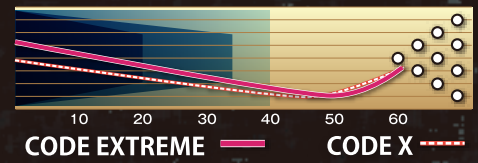

**STORM**  
THE BOWLER'S COMPANY™

コード・エクストリーム

# CODE EXTREME™

■カバーストック/NRG-2™ Pearl Reactive
■コア/RAD4™ Core
■表面仕上げ/1500-grit Polished
■カラー/ホワイト+レッド+ブルー
■重量/13~16
■硬度/73-75
■フレア/High
■フレグランス/Blueberry
●/2.500(15lbs)、●/0.058(15lbs)、●/0.020(15lbs)

メーカー希望小売価格  
¥52,000 (税抜)  
¥57,200 (税込)

## コードシリーズから復活

コード・ブラック

# CODE BLACK™

**STORM**  
THE BOWLER'S COMPANY™

■カバーストック/ R2S™ Pearl Reactive
■コア/RAD4™ Core
■表面仕上げ/ 4K-FAST
■カラー/ブラックソリッド+チャコール+シルバーパール
■重量/14~16
■硬度/73-75
■フレア/High
■フレグランス/Orange Chocolate
●/2.500(15lbs)、●/0.058(15lbs)、●/0.020(15lbs)