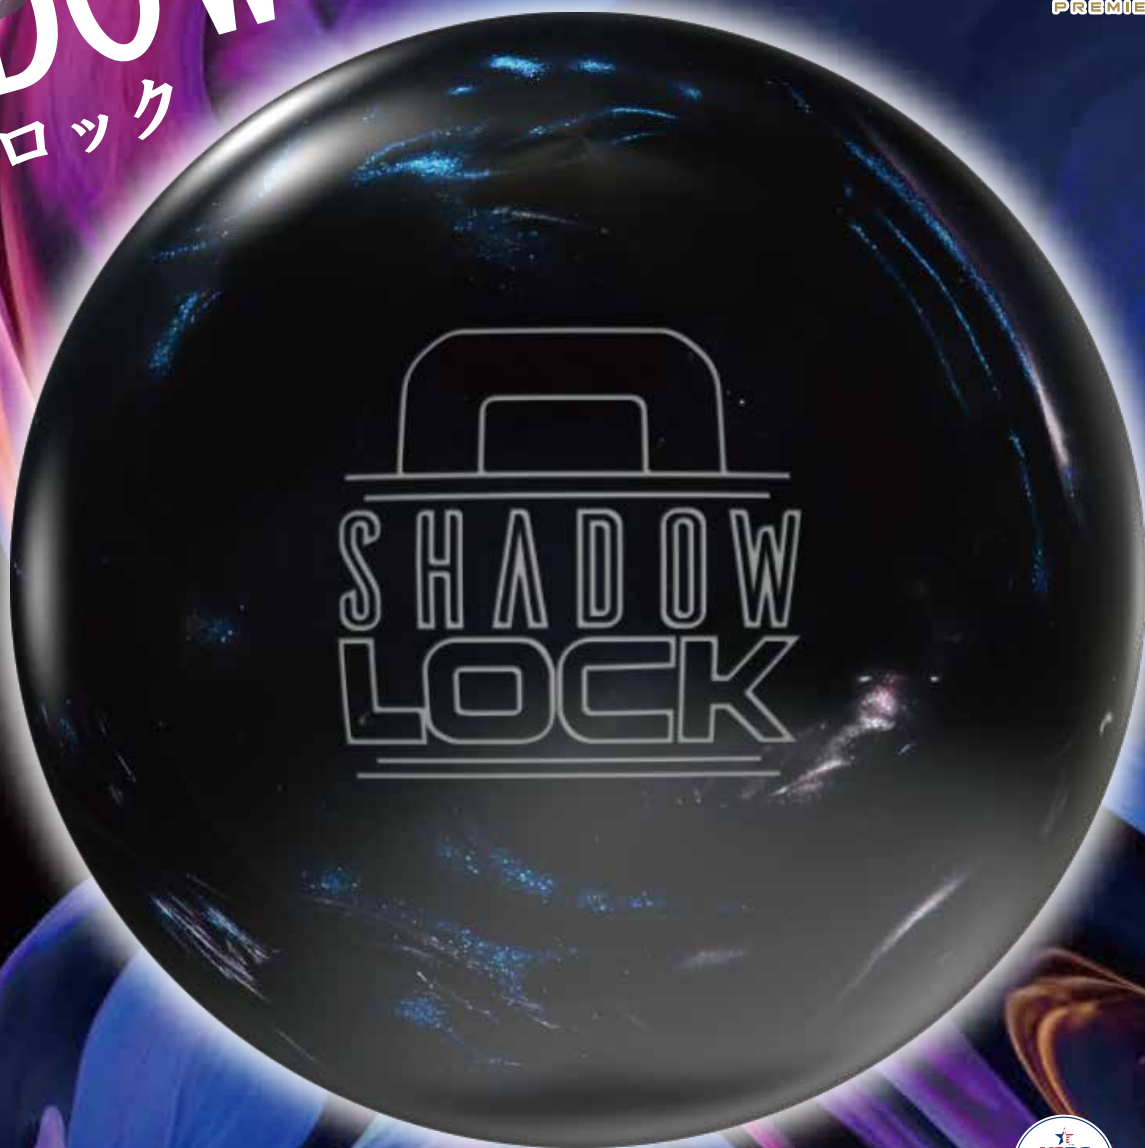

SHADOW LOCK™

シャドウ・ロック

走りときれ
ロックだけが魅せる

- カバーストック/R2S™ Pearl Reactive
- コア/RAD-X™ Core
- 表面仕上げ/1500-grit Polished
- カラー/ブラック+シルバー
- フレア/High ■重量/12~16 ■硬度/73-75
- フレグランス/Ginger Verbena
- RG/2.480(15lbs)、●ΔRG/0.054(15lbs)、●Int.Diff/0.018(15lbs)

BALL PERFORMANCE				
曲がり度	小		★	大
曲がり方	アーク		★	シャープ
スキッド	短		★	長
オイルの強さ	弱		★	強

メーカー希望小売価格
¥52,000 (税抜)
¥57,200 (税込)

■掲載されている製品は、国内外の情勢により入荷に遅延が発生する場合がございます。■印刷物のため実際の製品の色と多少異なる場合がございます。

HI-SPORTS hi-sp.co.jp