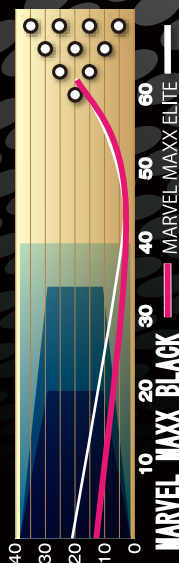

長年の伝統を持つ

古豪

MARVEL MAXX BLACK

マーヴェル・マックス・ブラック

to MEDIUM MEDDRY

カバーストック/NRG™ Pro Solid Reactive コア/Centripetal™ Core
 表面仕上/1500-grit Polished 硬度/73-75 重量/12~16
 フレア/High カラー/ブラック フレグランス/Blackberry
 RG/2.480(15lbs) ΔRG/0.050(15lbs)