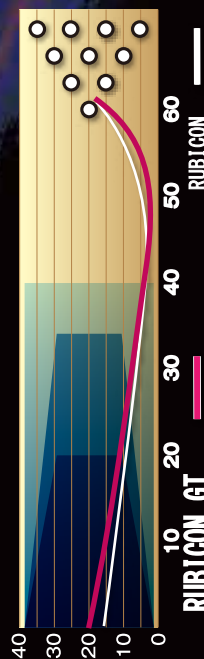

RUBICON™ GT

ルビコン・GT

レーン変化の穴を埋める 圧倒的コントロール性

カバーストック/MicroTrax™ Hybrid Reactive コア/Rondure™ Core 表面仕上/2000-grit Abralon®
 硬度/73-75 重量/12~16 フレア/High カラー/2トーンパープル+ブラック
 RG/2.490(15lbs) ΔRG/0.052(15lbs) Int.Diff/0.011(15lbs)