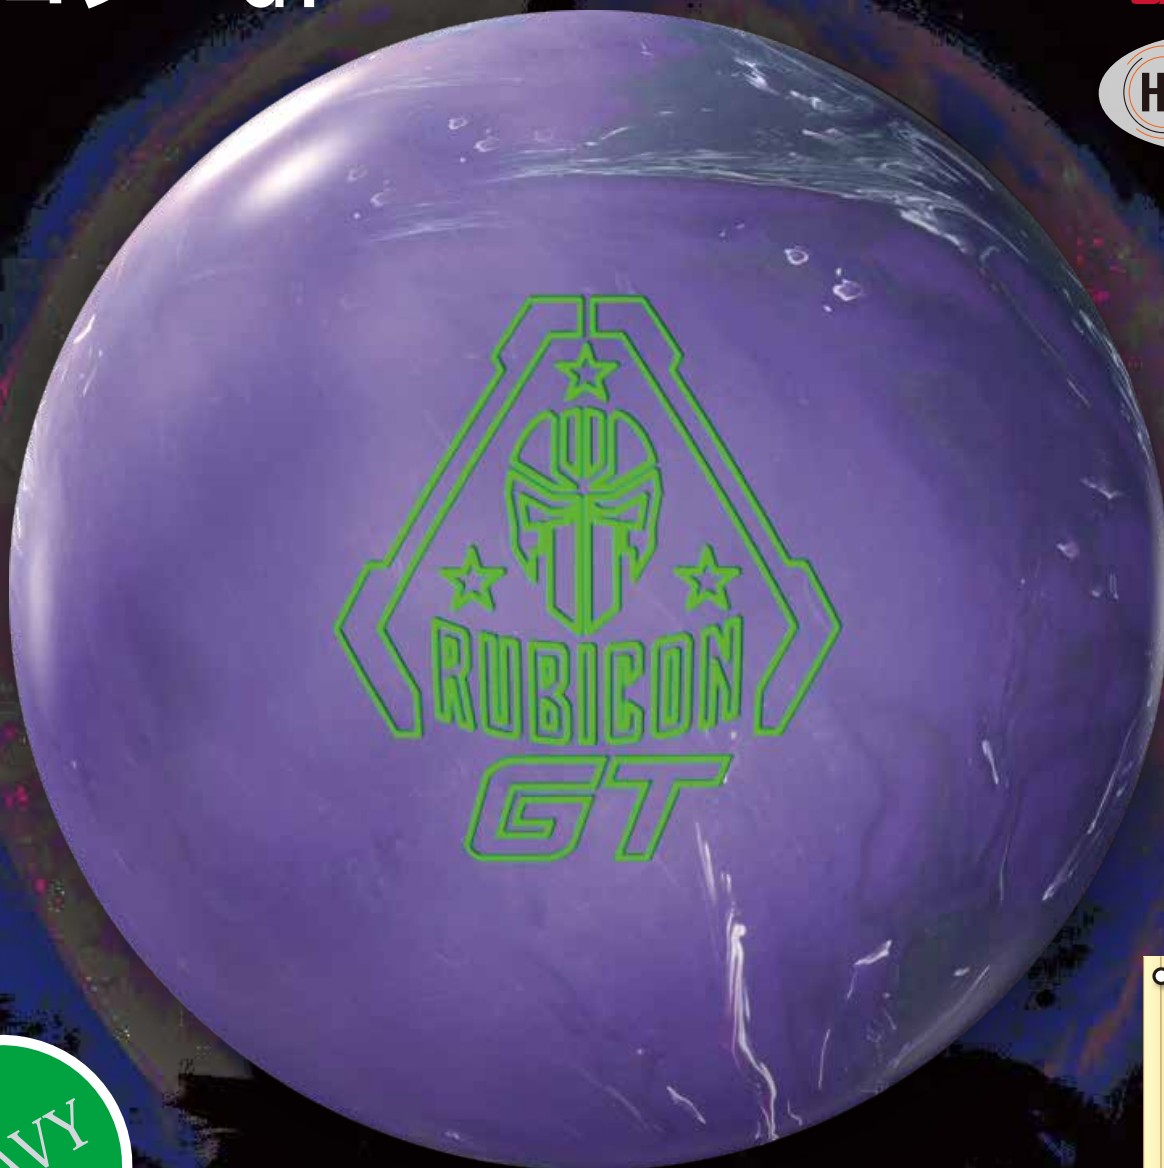

RUBICON™ GT

ルビコン・GT

レーン変化の穴を埋める 圧倒的コントロール性

カバーストック/MicroTrax™ Hybrid Reactive コア/Rondure™ Core 表面仕上/2000-grit Abralon®
 硬度/73-75 重量/12~16 フレア/High カラー/2トーンパープル+ブラック
 RG/2.490(15lbs) ΔRG/0.052(15lbs) Int.Diff/0.011(15lbs)