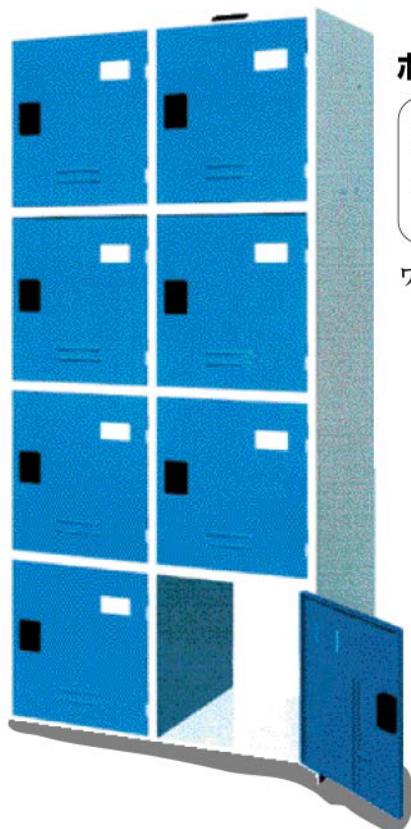

ORIGINAL BOWLING LOCKERS

オリジナル・ボウリング・ロッカー

Bowling Locker

<http://www.hi-sp.co.jp/>

ボウリング・ロッカー (2列4段) 8人用

- スリムタイプ、シングルバッグ用
- サイズ/H179×W84×D45.5 (cm)
- カラー/扉:アイボリー
本体:アイボリーホワイト

[A-580]

ワイドタイプ W90cmもございます。 [A-580-1]

ダブルバッグもらくらく収納可。

ボウリングロッカー (2列3段) 6人用

- サイズ/H179×W75×D60 (cm)
- カラー/扉:アイボリー
本体:アイボリーホワイト

[A-581]

シングル&トリプルロッカー (2列3段) 6人用

- シングルバッグ用×4、トリプルバッグ用×2
- サイズ/H179×W90×D45.5 (cm)
- カラー/扉:アイボリー
本体:アイボリーホワイト

[A-583]

トリプルバッグ収納可。

トリプル・バッグロッカー (2列4段) 4人用

- サイズ/H179×W84×D45.5 (cm)
- カラー/扉:アイボリー
本体:アイボリーホワイト

[A-572]

大型ダブルバッグもらくらく収納可。

ボウリングロッカー・ワイド (2列3段) 6人用

- サイズ/H179×W90×D60 (cm)
- カラー/扉:アイボリー
本体:アイボリーホワイト

[A-582]

- ロッカーのカラー指定の場合は別途料金がかかります。運賃は別途ご請求させていただきます。
- 数量、お支払い条件により別途お見積もりいたします。