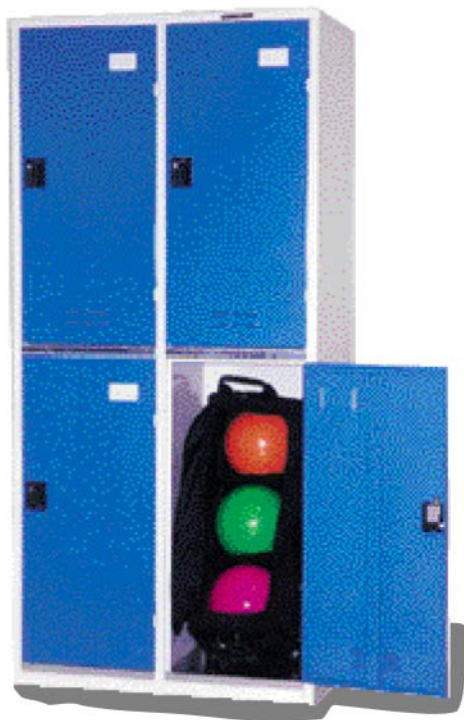

ORIGINAL BOWLING LOCKERS

オリジナル・ボウリング・ロッカー

Bowling Locker

<http://www.hi-sp.co.jp/>

ボウリング・ロッカー (2列4段) 8人用

- スリムタイプ、シングルバッグ用
- サイズ/H179×W84×D45.5 (cm)
- カラー/扉:アイボリー
本体:アイボリーホワイト

[A-580]

ワイドタイプ W90cmもございます。 [A-580-1]

ダブルバッグもらくらく収納可。

ボウリングロッカー (2列3段) 6人用

- サイズ/H179×W75×D60 (cm)
- カラー/扉:アイボリー
本体:アイボリーホワイト

[A-581]

シングル&トリプルロッカー (2列3段) 6人用

- シングルバッグ用×4、トリプルバッグ用×2
- サイズ/H179×W90×D45.5 (cm)
- カラー/扉:アイボリー
本体:アイボリーホワイト

[A-583]

トリプルバッグ収納可。

トリプル・バッグロッカー (2列4段) 4人用

- サイズ/H179×W84×D45.5 (cm)
- カラー/扉:アイボリー
本体:アイボリーホワイト

[A-572]

大型ダブルバッグもらくらく収納可。

ボウリングロッカー・ワイド (2列3段) 6人用

- サイズ/H179×W90×D60 (cm)
- カラー/扉:アイボリー
本体:アイボリーホワイト

[A-582]

- ロッカーのカラー指定の場合は別途料金がかかります。運賃は別途ご請求させていただきます。
- 数量、お支払い条件により別途お見積もりいたします。