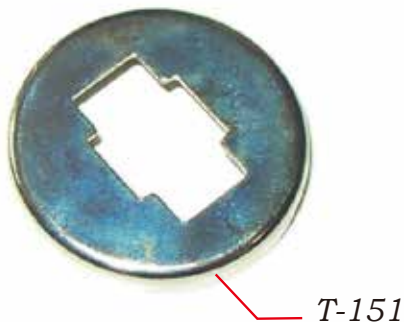

～ 実績と信頼のハイ・スポーツ社オリジナルパーツ ～

ローアーク&アッパーリンク
米国製 適用機種 82-70、82-90、82-90XL、90XLi

部品番号	商品コード	商品名
V070-006-281	T-148	アッパーリンク 5/32"ホール
V070-006-282	T-149	ローアーク
V070-006-724	T-150	アッパーリンク 1/4"ホール
V000-028-391-1	Z-722-1	ショルダーズクリュー 5/32
V000-028-391-2	Z-723	Eリング (E-3.2)
V000-028-391-3	Z-725	ショルダーピン 1/4
V000-028-391-4	Z-726	Eリング (E-5)

※納入価格は全て消費税別の価格で記載しています。

スプリングキャップワッシャー
米国製 適用機種 82-70、82-90、82-90XL、90XLi

ローアークスプリング
米国製 適用機種 82-70、82-90、82-90XL、90XLi

部品番号	商品コード	商品名
V070-006-277	T-151	スプリングキャップワッシャー
V070-006-283	T-066	スプリング

※納入価格は全て消費税別の価格で記載しています。

◇ 1970年より積み重ねた信頼と実績のボウリングパーツ販売 ◇

～ 実績と信頼のハイ・スポーツ社オリジナルパーツ ～

ローリンク & アッパーリンク

米 国 製 適用機種 82-70、82-90、82-90XL、90XLi

部品番号	商品コード	商品名
V070-006-281	T-148	アッパーリンク 5/32"ホール
V070-006-282	T-149	ローリンク
V070-006-724	T-150	アッパーリンク 1/4"ホール
V000-028-391-1	Z-722-1	ショルダー اسکリュー 5/32
V000-028-391-2	Z-723	Eリング (E-3.2)
V000-028-391-3	Z-725	ショルダーピン 1/4
V000-028-391-4	Z-726	Eリング (E-5)

※納入価格は全て消費税別の価格で記載しています。

スプリングキャップワッシャー

米 国 製 適用機種 82-70、82-90、82-90XL、90XLi

ロースプリング

米 国 製 適用機種 82-70、82-90、82-90XL、90XLi

部品番号	商品コード	商品名
V070-006-277	T-151	スプリングキャップワッシャー
V070-006-283	T-066	スプリング

※納入価格は全て消費税別の価格で記載しています。