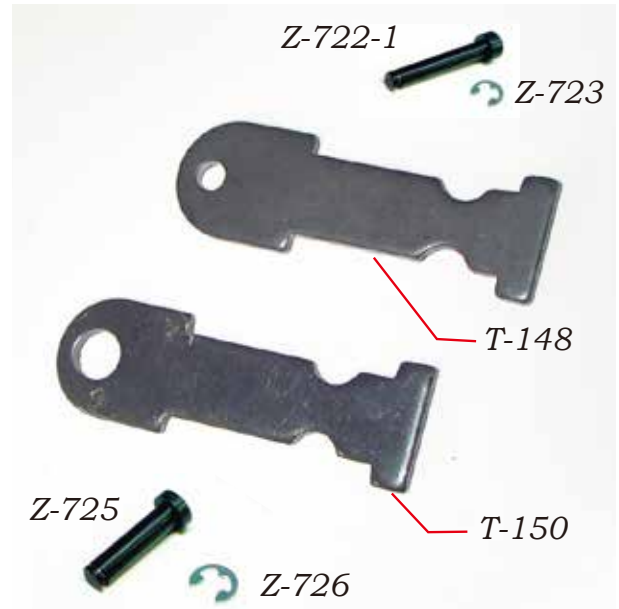

～ 実績と信頼のハイ・スポーツ社オリジナルパーツ ～

ローアーク&アッパーリンク
米国製 適用機種 82-70、82-90、82-90XL、90XLi

部品番号	商品コード	商品名
V070-006-281	T-148	アッパーリンク 5/32"ホール
V070-006-282	T-149	ローアーク
V070-006-724	T-150	アッパーリンク 1/4"ホール
V000-028-391-1	Z-722-1	ショルダーズクリュー 5/32
V000-028-391-2	Z-723	Eリング (E-3.2)
V000-028-391-3	Z-725	ショルダーピン 1/4
V000-028-391-4	Z-726	Eリング (E-5)

※納入価格は全て消費税別の価格で記載しています。

スプリングキャップワッシャー
米国製 適用機種 82-70、82-90、82-90XL、90XLi

ローアークスプリング
米国製 適用機種 82-70、82-90、82-90XL、90XLi

部品番号	商品コード	商品名
V070-006-277	T-151	スプリングキャップワッシャー
V070-006-283	T-066	スプリング

※納入価格は全て消費税別の価格で記載しています。

◇ 1970年より積み重ねた信頼と実績のボウリングパーツ販売 ◇

～ 実績と信頼のハイ・スポーツ社オリジナルパーツ ～

ローリンク & アッパーリンク

米 国 製 適用機種 82-70、82-90、82-90XL、90XLi

部品番号	商品コード	商品名
V070-006-281	T-148	アッパーリンク 5/32"ホール
V070-006-282	T-149	ローリンク
V070-006-724	T-150	アッパーリンク 1/4"ホール
V000-028-391-1	Z-722-1	ショルダー اسکリュー 5/32
V000-028-391-2	Z-723	Eリング (E-3.2)
V000-028-391-3	Z-725	ショルダーピン 1/4
V000-028-391-4	Z-726	Eリング (E-5)

※納入価格は全て消費税別の価格で記載しています。

スプリングキャップワッシャー

米 国 製 適用機種 82-70、82-90、82-90XL、90XLi

ロースプリング

米 国 製 適用機種 82-70、82-90、82-90XL、90XLi

部品番号	商品コード	商品名
V070-006-277	T-151	スプリングキャップワッシャー
V070-006-283	T-066	スプリング

※納入価格は全て消費税別の価格で記載しています。