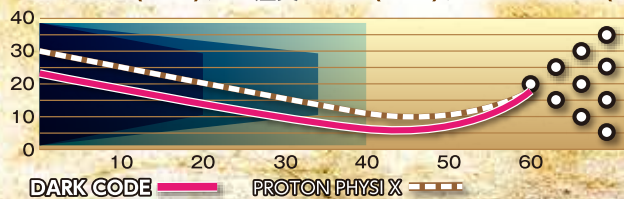

メーカー希望小売価格 **¥57,200** (税込)
本体価格 ¥52,000 (税別)

■掲載されている製品は、国内外の情勢により入荷予定に遅延が発生する場合がございます。 ■印刷物のため実際の賞品の色と多少異なる場合がございます。 ■諸般の事情により発売の延期や価格の変更をすることがございます。

HI-SPORTS

hi-sp.co.jp

株式会社 **ハイ・スポーツ社**

■東京本社 / 大阪 / 名古屋 / 九州

Find us on Facebook

YouTube

210420HI