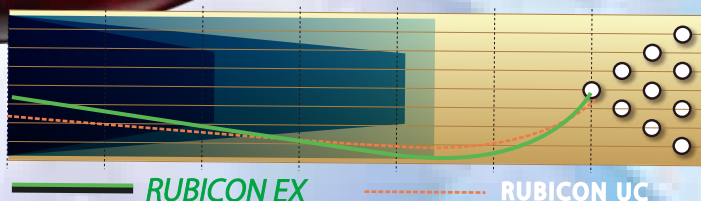

# RUBICON™ EX

ルビコン EX

ROTO GRIP®

HP 3 HIGH PERFORMANCE

for  
MED HEAVY  
MEDIUM

新感覚  
コア

カバーストック eTrax-P20™ パールリアクティブ  
コア ランジャーコア  
RG 2.490(15lbs)  
ディファレンシャル 0.052(15lbs)  
マスバイアス差 0.011  
フレア high  
硬度 73~75  
色 ファイアレッド/シルバー/オレンジ  
表面仕上げ 1500-グリットポリッシュ  
取扱ウエイト 12~16ポンド

対称コアの良い所はレーン手前から転がりが出て軌道に安定性がある事で、非対称コアの良い所はバックエンド幅が大きく出せる事、この両方を兼ね備えたコアとしてルビコンシリーズに使用されている[ランジャーコア]の新しい感覚に注目が集まっているが、シリーズ3作目【ルビコンEX】のカバーストック[イトラックスP20パールリアクティブ]との融合は安定度の高い走りとバックエンドでのキレを演出する。まさにセンターコンディションの救世主になる製品でルビコンシリーズの中でも一番の走りが得られるのでパワーの無い方でも非常に扱い易く設計され、正にザ・ロトグリップを象徴しているボールに仕上がっている。