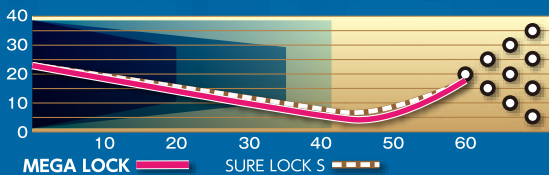

での強烈な曲がりや圧巻。パワーとコントロールの完璧なコンビネーションがここに実現。

パワーロスのない転がりやブレイクポイントからの曲がりやピンヒットまで継続する、炸裂するピンアクションに酔いしれる!

この快感は、もう手放せない。

MEGA LOCK

for
HEAVY
MED HEAVY

完膚無きまでオイルを制圧。

MEGA LOCK™

メガ・ロック

カバーストック NRG™ Hybrid Reactive / ウェイトブロック RAD-X™ Core
表面仕上 3000-grit Abralon® / 重量 12~16ポンド / フレアポテンシャル 6”+(High)
硬度 / 73-75 / カラーバイオレット+ブラック+ホワイト / フレグランス Cherry
RG 2.480 (15lb)、RG差異 0.054 (15lb)、Inf.Diff 0.018 (15lb)