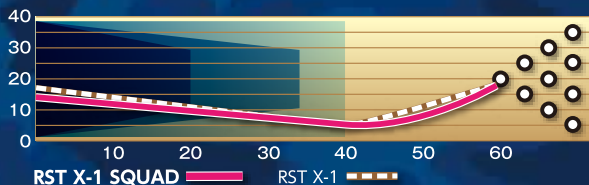

# ピンを なぎ倒す 新たな相棒

「RST」コアが生み出すブレイクポイントで止まる感じとピンに寄って行く曲がり度、爆発的な人気を博し世界を席巻した「RSTX-1」が、「eTrax-P20パール」カバーを搭載し「RST X-1スクワッド」となって新登場！  
直進性をグレードアップし、パールでありながらバックエンドで暴れない「さすがロト」と思わせる投げ易さは秀逸。  
バックエンドでも転がり度が継続し、ストロングアーチ状の曲がり度は永遠に曲がり続けるかと思うほどだ！  
オイル段差をものともせず、ミディアム～ミディアムドライコンディションで抜群の威力を発揮する。強い味方の誕生だ！

### RST X-1 スクワッド

カバーストック eTrax-P20™ Pearl Reactive / ウェイトブロック RST™ Core  
表面仕上 1500-grit Polished / 重量 12~16ポンド / フレアポテンシャル High  
硬度 73-75 / カラー ネイビー+マゼンタ+ブラック  
RG 2.530 (15lb)、RG差異 0.053 (15lb)、Inf.Diff 0.016 (15lb)