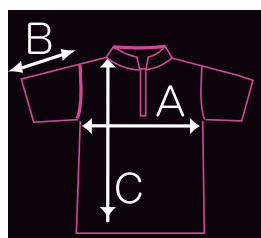

# HI-SP

品番 P8910-1

BackSide

HS-10019 HISPアクアリウム

品番 P8910-2

BackSide

HS-10020 HISPキャタピラー

サイズ	XXS	XS	S	M	L	LL	3L	4L	5L	
						(XL)	(2XL)	(3XL)	(4XL)	
身巾A	43	46	48	50	53	56	58	61	64	
袖丈B	18	19	20	23	25	27	28	30	32	
着丈C	58	62	66	70	74	76	79	81	83	(日本サイズ cm)