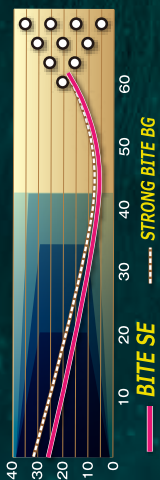

STORM
THE BOWLER'S COMPANY™

バイトSE (スペシャル・エメラルド・ブラック)

- カバーストック / **TractionX7™ Hybrid** Reactive ● ウェイトブロック / **G2™ Core**
- 表面仕上 / 1500-grit Polished ● 重量 / 12~16ポンド ● 硬度 / 73-75
- フレアポテンシャル / 6" Plus(High) ● カラー / エメラルド+チャコール+ブラック ● フレグランス / Lavender
- RG / 2.470 (15lb) ● RG差異 / 0.058 (15lb) ● MB DIFF / 0.028 (15lb)

ストーム社のカバーストレングスチャートで上から2番目に位置する[トラクションX7ハイブリッド]と最上位の[G2コア]。このコンビネーションが『バイトSE』をこれまで作り上げた製品の中で最もパワフルなボールの1つとしている。「パララックス」でデビューした[トラクションX7]は人気の「リアクター」、「R2S」、「TX-16」、「NRG」、「SPEC」、「GI-20」、「NeX」の特質を組み合わせたカバーだ。今回使用された[トラクションX7ハイブリッド]は[バイトSE]に信じられないほどダイナミックなボールリアクション、耐久性そして信頼性を提供する。高められた動力を持つ[G2コア]は、全スタイルのボウラーに、高回転プレーヤーだけの特権であるあの高速回転と明確な進路変更をサポートしてくれる。これまで感じた事のないようなフックとピンアクションをあなたが手にする番だ!!