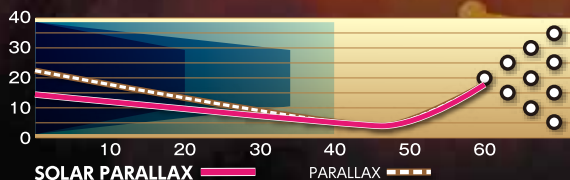

# あらゆるレーンを 完全支配!

for  
MED HEAVY  
MEDIUM

世界を震撼させた“エアロフローコア”搭載第二弾「ソーラー・パララックス」が新登場!  
“NRG-3 パールリアクティブカバー”の装着により、直進性能をさらに増強。

バックエンドでのストロングアーク状のスムーズな曲がりにはコントロール性に優れ、中盤からの継続した転がりをもたらす強力なピンアクションは想像を軽く凌駕する。NRG-3の進化したトラクションがミディアムコンディションで威力を発揮。オイリーなレーンに苦戦するライバルを尻目に、ゲームを支配。「スピードが足りない」「曲がり幅を大きく取りたくない」ボウラーの救世主。

### ソーラー・パララックス

カバーストック NRG-3™ Pearl Reactive / ウェイトブロック Aeroflo™ Core / 表面仕上 1500-grit Polished / 硬度 73-75  
重量 12~16ポンド / フレアポテンシャル 6"plus / カラー パープル+ オレンジ+スティール / フレグランス Mango Punch  
RG 2.520 (15lb)、RG差異 0.054 (15lb)、Int. DIFF. 0.019 (15lb)