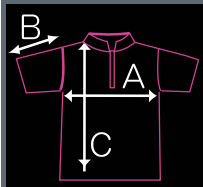

## 2020.12/28 ご注文分まで

■ご注意：2020.12.29以降のご注文分にはマスクは付きません

ウェアと同柄の  
リバーシブル  
マスク  
付き

P8744 HS-01123 STファイヤー (OR)

P8909-1 HS-10017 HSDッグ (BU)

P8909-2 HS10018 HSキャット (P)

JPBA(52期)  
相模原パークレーンズ所属  
キム・スルギ プロ

JPBA(48期)  
大仲 純怜 プロ

JPBA(48期)  
ROUND1 所属  
坂本 詩緒里 プロ

オープン価格

サイズ	XXS	XS	S	M	L	LL (XL)	3L (2XL)	4L (3XL)	5L (4XL)
身巾A	43	46	48	50	53	56	58	61	64
袖丈B	18	19	20	23	25	27	28	30	32
着丈C	58	62	66	70	74	76	79	81	83

(日本サイズ cm)

※ 弊社在庫切れの場合は受注発注にて請け賜ります。その場合の納期は約45～60日程度かかります。