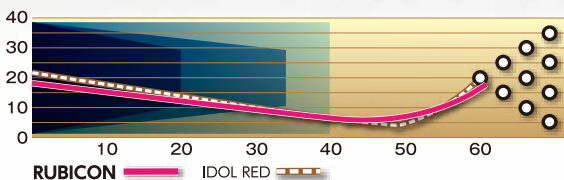

**ROTO  
GRIP  
OWN IT.™**

HP3ラインのこれまでとは大きく異なる  
非対称“ランジャ”コアを新開発。  
バランスホールを加えることなく  
全体的なボールモーションを高めることに成功した。  
加えて、新配合の“eTrax-S20ソリッドリアクティブ”カバーが  
容易なサンディング、ポリシングを可能とし、  
あらゆるレーンコンディションへの適応を現実のものに。  
もう、オイルに悩む必要は無い！

**勝利へ踏み出す  
勇気をこの手に**

**RUBICON™** ルビコン

for  
MED HEAVY  
MEDIUM

カバーストック **NEW** eTrax-S20™ Solid Reactive / ウェイトブロック **NEW** Rondure™ Core  
表面仕上 3000-grit Pad / 重量 12~16ポンド / 硬度 73-75 on D-Scale  
フレアポテンシャル Medium-High / カラー アズール+ブラック+ネイビー  
RG 2.490 (15lb)、RG差異 0.052 (15lb)、MB DIFF 0.011 (15lb)