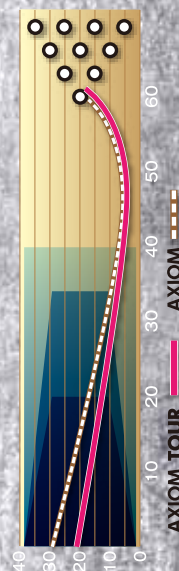

**STORM**  
THE BOWLER'S COMPANY™

攻めて克服するレーン対応力!!

**NeX Pearl**  
**初搭載**

for  
MED HEAVY  
MEDIUM

**AXIOM**

**AXIOM™ TOUR**

**アクシオム・ツアー**

ストームマスターラインの新時代を予感させた前作から、早くも第2弾「アクシオム・ツアー」の登場だ。オイルに強く衰えの無い回転力と、バックエンドでのパワーはそのままに、新カバー「NeXパールリアクティブ」を搭載し直進力が大きく向上。強い転がりを維持しながら、抑えた動きでブレイクポイントを確実に捉えて仕留める低RGコア「オービタル」と反応速度が鋭くしなやかな強さを持つNeXカバーが直進性と対応力を補完してくれる。パワーとコントロール性能を併せ持った革命的ニューカマーに新たなファンの期待が高まる。

- カバーストック/NeX™ Pearl Reactive
- ウェイトブロック/Orbital™ Core
- 表面仕上/1500-grit Polished
- 重量/12~16ポンド ●フレアポテンシャル/5-6"
- RG/2.480 (15lb) ●RG差異/0.050 (15lb)
- カラー/Sky+Navy+Dark Silver ●フレグランス/Orange Chocolate

メーカー希望小売価格