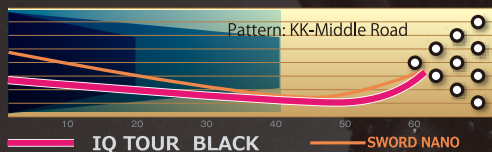

STORM

THE BOWLER'S COMPANY™

涸れてきたら
真価発揮!!

for
MEDIUM
MED DRY

IQ™ TOUR BLACK アイキューツアー・ブラック

- カバーストック/Reactor™ XG Hybrid Reactive
- ウェイトブロック/C3™ Centripetal Control Core
- 表面仕上/1500-grit Polished ● 重量/12~16ポンド
- フレグランス/Caribbean Cooler
- 硬度/74-76度 ● フレアポテンシャル/3"~4"
- RG/2.490 (15lb) ● RG差異/0.029 (15lb)
- カラー/3トーンブラック

[<https://hi-sp.co.jp/>]

Find us on Facebook

YouTube

最新情報をチェック!!

STORM IQ TOUR BLACK アイキューツアー・ブラック

- カバー= Reactor XG Hybrid Reactive
- コア= C3-Centripetal Control core
- 表面仕上=1500-grit Polished
- 硬度=74-76
- フレアポテンシャル=3"~4"
- RG=2.490 (15lbs)
- RG差異=0.029 (15lbs)
- フレグランス=Caribbean Cooler