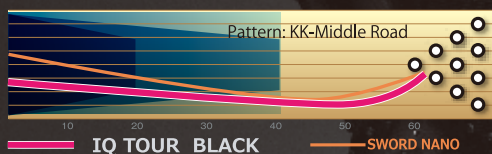

STORM

THE BOWLER'S COMPANY™

涸れてきたら
真価発揮!!

for
MEDIUM
MED DRY

IQ™ TOUR BLACK アイキューツアー・ブラック

- カバーストック/Reactor™ XG Hybrid Reactive
- ウェイトブロック/C3™ Centripetal Control Core
- 表面仕上/1500-grit Polished ● 重量/12~16ポンド
- フレグランス/Caribbean Cooler
- 硬度/74-76度 ● フレアポテンシャル/3"~4"
- RG/2.490 (15lb) ● RG差異/0.029 (15lb)
- カラー/3トーンブラック

[<https://hi-sp.co.jp/>]

Find us on Facebook

YouTube

最新情報をチェック!!

STORM IQ TOUR BLACK アイキューツアー・ブラック

- カバー= Reactor XG Hybrid Reactive
- コア= C3-Centripetal Control core
- 表面仕上=1500-grit Polished
- 硬度=74-76
- フレアポテンシャル=3"~4"
- RG=2.490 (15lbs)
- RG差異=0.029 (15lbs)
- フレグランス=Caribbean Cooler