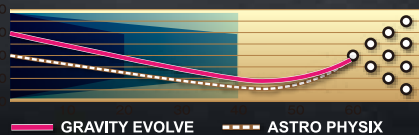

# グラビティ・エボルブ Gravity Evolve

カバーストック SPEC™ Solid Reactive ウェイトブロック Shape Lock™ HD Core 表面仕上 2000-grit Abralon®  
重量 12~16ポンド 硬度 73-75 Rex D-Scale フレアポテンシャル 6"+(High) カラー ガンメタ+ファイヤー+クリームゾン  
フレグランス Orange Ambrosia RG 2.480 (15lb)、RG差異 0.052 (15lb)、MB DIFF 0.020 (15lb)

BALL PERFORMANCE

曲がり度	小		★	大
曲がり方	アーチ		★	シャープ
スキッド	短		★	長
オイルの強さ	弱		★	強
ピンアクション	弱		★	強

クラックスプライムで発表され高い評価を得た「SPECソリッドリアクティブ」はレーンにベルクロのように張り付き、シェイプブロックHDコアとの組み合わせが力強い転がり早い軸移動を見せ、より大きなフレアポテンシャルを提供する。つまり、ボールが回転する度に新しいカバー表面部分がオイルに接することを可能にしてくれるのだ。  
【グラビティ・エボルブ】がどのようなコンディションでもそのパワーで圧倒する日がやってきた。