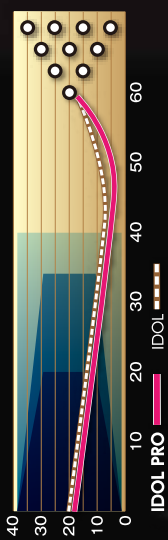

「推し玉」決定!

低RG/高ディファレンシャルな対称形状のアイコン・コアに、ロトグリップ新開発 eTrax-S19™ Solid Reactive (\*3000グリッドシーン)を装着する“アイドル・プロ”が新登場!

レーン手前から噛み過ぎることなくオイルでのトラクションを高め、ナチュラルな転がりとアーク状の強い曲がりを実現。レーン変化に絶品の適応力で、ボウラーの投げやすさの3大要素、スキッド、ロール、フックのバランスが群を抜く。この万能感は一度体感したら手放せない!

HP3 HOOK POTENTIAL

# IDOL™ Pro

アイドル・プロ メーカー希望小売価格 **¥43,000 (税別)**

カバーストック **NEW** eTrax-S19™ Solid Reactive ウェイトブロック Ikon™ Core  
表面仕上 \*3000-grit Sheen 重量 12~16ポンド 硬度 73-75 on D-Scale  
フレアポテンシャル Medium-High カラー オーシャンブルー

RG 2.490 (15lb) RG差異 0.052 (15lb)  
\*ポリッシュ後に3000番グリッドアブラロンの表面仕上げ

BALL PERFORMANCE

|         |     |  |   |      |
|---------|-----|--|---|------|
| 曲がり度    | 小   |  | ★ | 大    |
| 曲がり方    | アーク |  | ★ | シヤープ |
| スキッド    | 短   |  | ★ | 長    |
| オイルの強さ  | 弱   |  | ★ | 強    |
| ピンアクション | 弱   |  | ★ | 強    |