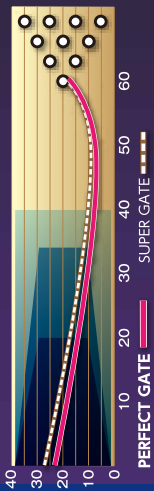

# 完璧への ゲートを 通過せよ!!

## PERFECT GATE

Pete Weber

ゲートシリーズの最高傑作“スーパー・ゲート”のDNAを継承し、さらにヘビーオイルに特化した『パーフェクト・ゲート』が新登場！  
メンテしたてのオイリーなレーンでも堅牢なミッドレーンリアクションを保証する「GI-17ソリッド」カバーと、オイルに強いのにバック  
エンドで大きく曲がり、まるで重戦車のようなアグレッシブなフィニッシュの「イグニッション」コアが生み出す爆発のピンアクション！  
オイルの濃淡をもともしないコントロール性をも併せ持つ『パーフェクト・ゲート』でストライクラッシュを見せつけろ！

## パーフェクト・ゲート

カバーストック GI-17™ Solid Reactive  
ウェイトブロック Ignition™ Core  
表面仕上 3000-grit Abralon® 重量 12~16ポンド  
硬度 73-75 Rex D-Scale フレアポテンシャル 6"+(High)  
カラー パープル+プラチナ+ブラック フレグランス Grape  
RG 2.490 (15lb) RG差異 0.052 (15lb) MB DIFF 0.019 (15lb)

### STORM PERFECT GATE

パーフェクト・ゲート

- カバー=GI-17 Solid Reactive
- コア= Ignition Core
- 表面仕上=3000-grit Abralon®
- 硬度=73-75
- フレグランス=Grape

- フレアポテンシャル=6"+
- RG =2.490 (15lb)
- RG差異=0.052 (15lb)
- MB差異=0.019 (15lb)