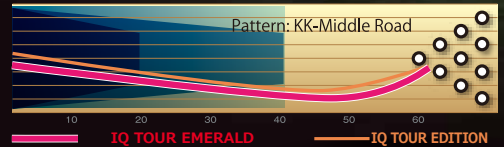

for
MEDIUM

- カバーストック / R2S™ Pearl Reactive
- ウェイトブロック / C3™ Centripetal Control Core
- 表面仕上 / 1500-grit Polished
- フレグランス / Melon Mint
- 重量 / 12~16ポンド

- 硬度 / 74-76度
- フレアポテンシャル / 3"~4"
- RG / 2.490 (15lb)
- RG差異 / 0.029 (15lb)
- カラー / エメラルド