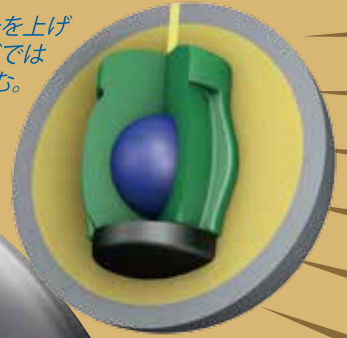

傑作カーディアックコア第2弾 !!!

「クラッシュ・イット」のアモパールよりオイルに強いイトラックスP18パールを使用

中心に重さを集中させRG値を下げ、トータルディファレンシャルを上げた新形状。継続性のある低慣性のような転がりりがバックエンドでは強烈な回転力を増し、爆発的なピンアクションを生む。

HP4™
HOOK POTENTIAL

トーチ・イット

- カバーストック= eTrax-P18™ Pearl Reactive
- ウェイトブロック= Cardiac™ Core
- 表面仕上= 1500-grit Polished
- 重量= 12-16ポンド
- 硬度= 73-75度
- フレアポテンシャル= High
- RG = 2.490 (15lb)
- RG差異= 0.055 (15lb)
- MB差異= 0.016 (15lb)
- カラー= スカイ+ネイビー+シルバー

TORCH IT トーチ・イット

- カバー=eTrax-P18 Pearl Reactive
- コア= Cardiac Core
- 表面仕上= 1500-grit Polished
- 硬度= 73-75
- フレアポテンシャル= High
- RG= 2.490 (15lb)
- RG差異= 0.055 (15lb)
- INT.Diff. = 0.016 (15lb)

TORCH IT トーチ・イット