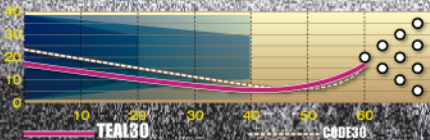

STORM

THE BOWLER'S COMPANY™

ストーム社30周年記念 限定生産モデル第三弾

低RGセントリピタルコアと R2Sパールカバーの組み合わせ。 マーヴェルベースの限定版モデル。

高い回転数を生み出すセントリピタルコアにSTORMで最も人気の高いカバーの1つR2Sパールリアクティブカバーの組み合わせは、PBA、JPBAのプロトーナメントに限らず、世界中の大会で使用されているSTORMの人気シリーズ「MARVEL」をベースにした走りやキレも備えた正に30周年記念モデルに相応しい限定ボールです。入荷数量が少な目ですのでご予約はお早めに。

ティール 30

- カバー=ストック/R2S™ Pearl Reactive
- ウェイトブロック/Centripetal™ Core
- 表面仕上/1500-grit Polished
- 重量/14~16ポンド
- 硬度/74-76
- フレアポテンシャル/5"-6"
- RG/2.480 (15lb)
- RG差異/0.050 (15lb)
- カラー/ティールパール

メーカー希望
小売価格 **¥49,000** (税別)

- カバー=R2S Pearl Reactive
- コア=Centripetal core
- 表面仕上=1500-grit Pad
- 硬度=74-76
- フレアポテンシャル=5"-6"
- RG =2.480 (15lbs)
- RG差異=0.050 (15lbs)

TEAL 30 ティール・サーティ

メーカー希望小売価格
¥49,000 (税別)

¥ (税別)

(税込/税別)