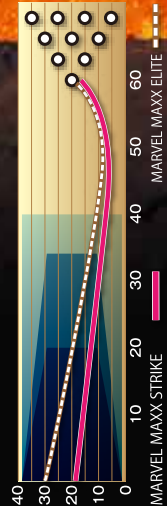

MASTER

THE BOWLER'S COMPANY™

ストライクは想定内。

摩擦を感じるコンディションで実力を発揮する
 “NRGスムーズパールカバー”を纏い「マーヴェル・マックス・ストライク」が新登場！
 光り輝く1500グリッド・ポリッシュ仕上げは唯一無二。
 ドリルが容易な“セントリピタルコア”により、
 ドライ寄りなレーンでも前半をスキッドさせつつ驚異の入射角を現実。
 枯れたレーンを走り抜き、バックエンドで開放されたエネルギーの炸裂が、
 爽快なピンアクションを呼び起こす！

カバーストック NRG™ Smooth Pearl Reactive
 ウェイトブロック Centripetal™ Core
 表面仕上 1500-grit Polished
 重量 12~16ポンド
 硬度 73-75 Rex D-Scale
 フレアポテンシャル 5-6" (High)
 カラー シルバー+レッド+ゴールド
 フレグランス Pineapple Orchid
 RG 2.480 (15lb)、RG差異 0.050 (15lb)

BALL PERFORMANCE

| | | |
|---------|-----|------|
| 曲がり度 | 小 | 大 |
| 曲がり方 | アーク | シャープ |
| スキッド | 短 | 長 |
| オイルの強さ | 弱 | 強 |
| ピンアクション | 弱 | 強 |

MARVEL™ MAXX STRIKE

マーヴェル・マックス・ストライク

メーカー希望
 小売価格 **¥49,000** (税別)

YouTube

STORM MARVEL MAXX STRIKE

- カバー=NRG Smooth Pearl Reactive
- コア=Centripetal Core
- 表面仕上=1500-grit Polished
- 硬度=73-75
- フレアポテンシャル=5"-6"
- RG=2.480 (15lb)
- RG差異=0.050 (15lb)

STORM

メーカー希望小売価格
¥49,000 税別